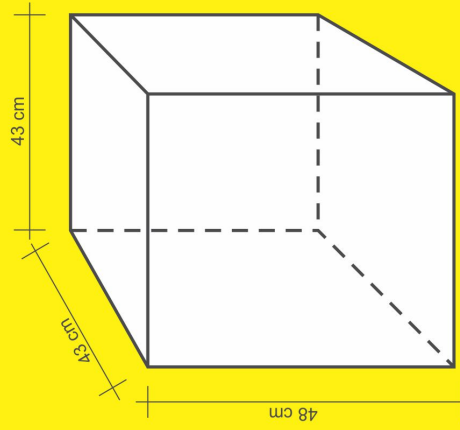

Datenblatt

Sitzwürfel 43 cm x 43 cm x 48 cm

- A - Sitzfläche
- B - Seitenfläche
- C - Beschnittzugabe (nicht sichtbar)