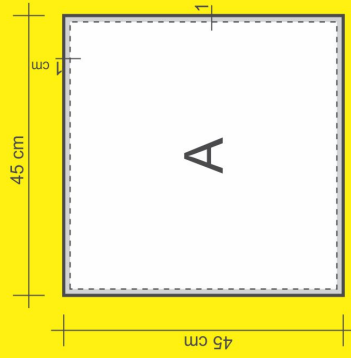

Datenblatt

Sitzwürfel 43 cm x 43 cm x 48 cm

- A - Sitzfläche
- B - Seitenfläche
- C - Beschnittzugabe (nicht sichtbar)