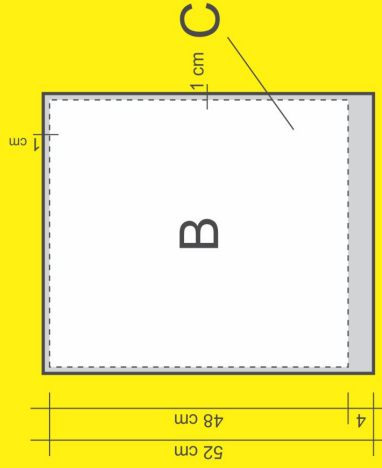

Datenblatt

Sitzwürfel 43 cm x 43 cm x 48 cm

- A - Sitzfläche
- B - Seitenfläche
- C - Beschnittzugabe (nicht sichtbar)